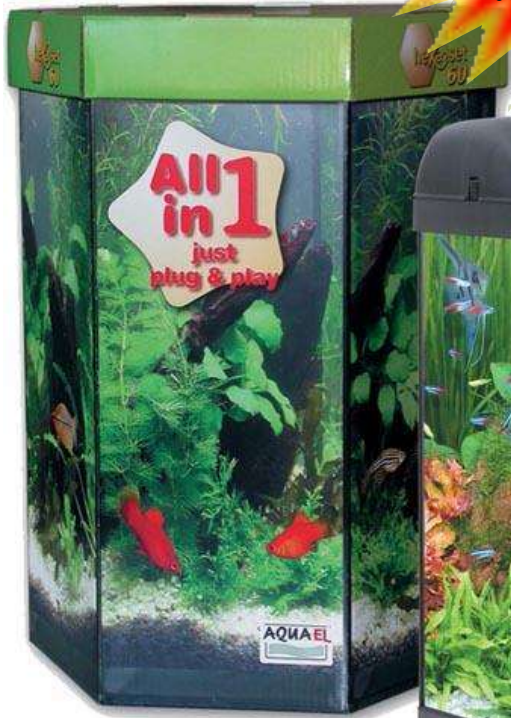

HEXA SET 6-KANT

20 liter
28x32x40cm

849:-

Möbel; 439:-

60 liter
40x45x53cm

1099:-

Möbel; 619:-

Inkl. Integrerat innerfilter, Doppvärmare

ARKEN ZOO

VI ÄLSKAR DJUR.

6-KANT

Bok, Grå, Svart

17 liter

26/31cm

649:-

Möbel; 479:-

ARKEN ZOO

VI ÄLSKAR DJUR.

6-KANT

76 liter

43/45cm

1499:-

Möbel; 1249:-

104 liter