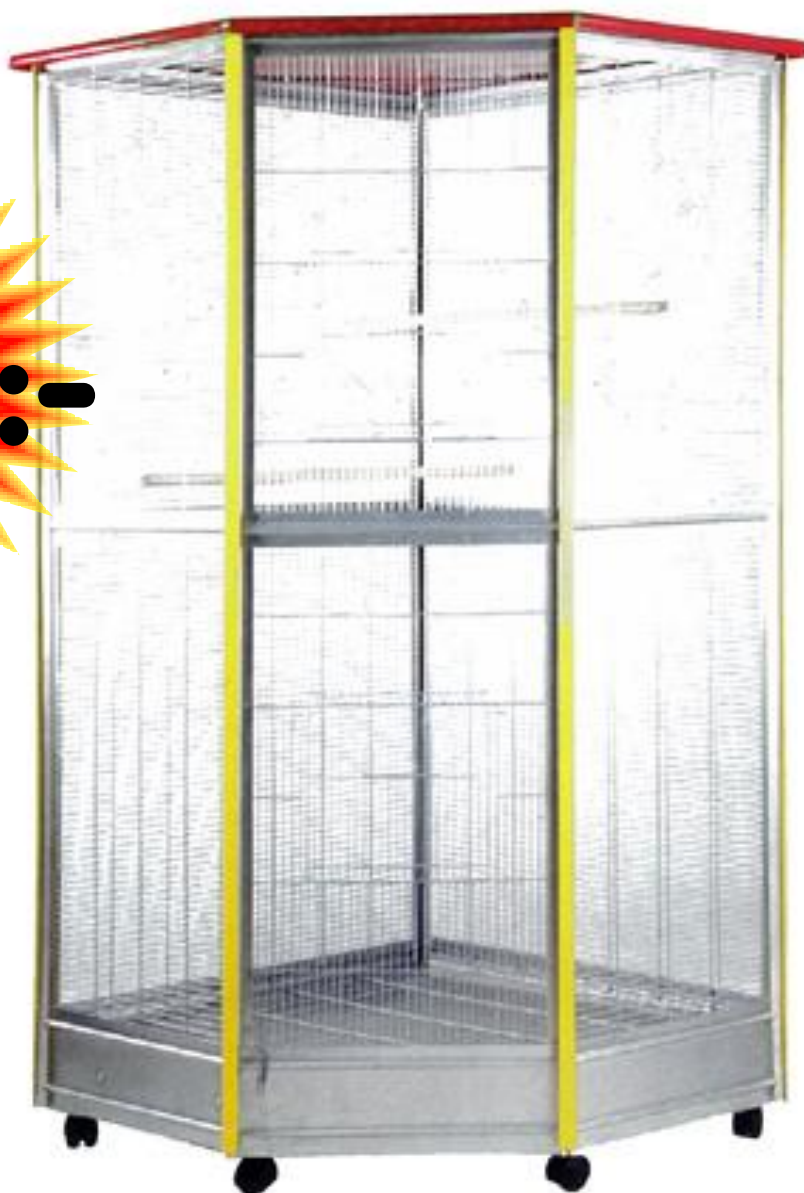

3599:-

**Är du intresserad av ett komplett paket?
Vi räknar lätt fram ett paketpris till dig!**

ARKEN ZOO

VI ÄLSKAR DJUR.

GD GENERAL

I:425.4030

130x105x185cm

4249:-